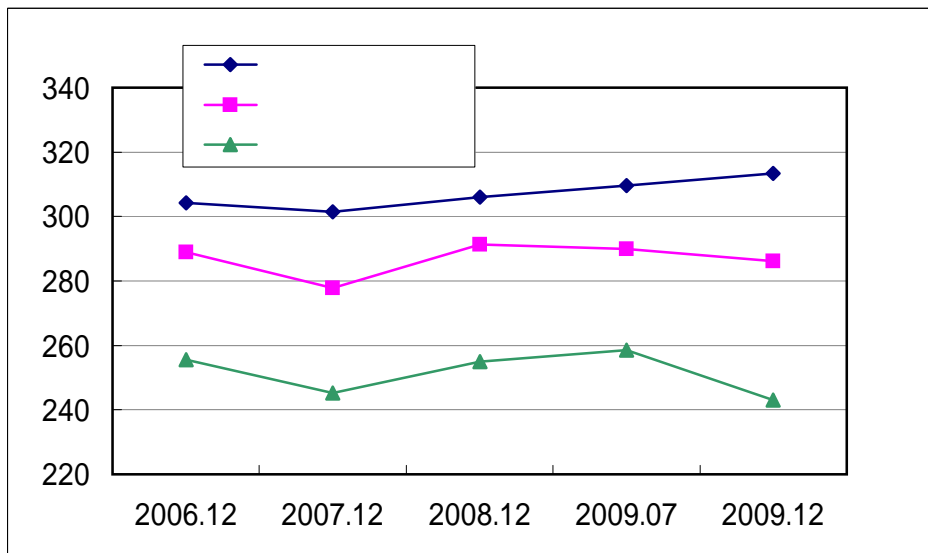

(JLPT) N1

J E T 日本語学校 (JET Academy)

		2010		2011		2012		2013	
		7	12	7	12	7	12	7	12
10	1	180	180	139	180				
	2	167	180	137	163				
	3	129	177	134	156				
	4	113	168	133	143				
	5	110	158	111	142				
	6	105	154	98	131				
	7	102	146	98	125				
	8	101	142	85	119				
	9	92	140	50	113				
	10	86	139	---	112				
		135.8	126.5	119.0	133.2				
		99.6	107.3	109.4	113.3				
		91.7	89.0	85.9					

2010 . 가 「 」 「 N 」
 . N1 1 , N2 2 , N4 3 . 2 3
 N3 . 가 .
 400 180 .

(JLPT) 1

J E T 日本語学校 (JET Academy)

		2006	2007	2008	2009	
		12	12	12	7	12
10	1	371	374	364	344	376
	2	361	365	352	342	372
	3	360	351	350	339	360
	4	355	350	349	330	358
	5	355	347	346	323	354
	6	352	343	345	314	348
	7	350	343	343	312	340
	8	345	342	343	312	339
	9	344	339	339	311	336
	10	342	336	336	306	327
		304.3	301.5	306.1	309.6	313.3
		289.0	277.8	291.4	290.0	286.2
		255.5	245.3	254.9	258.5	243.0