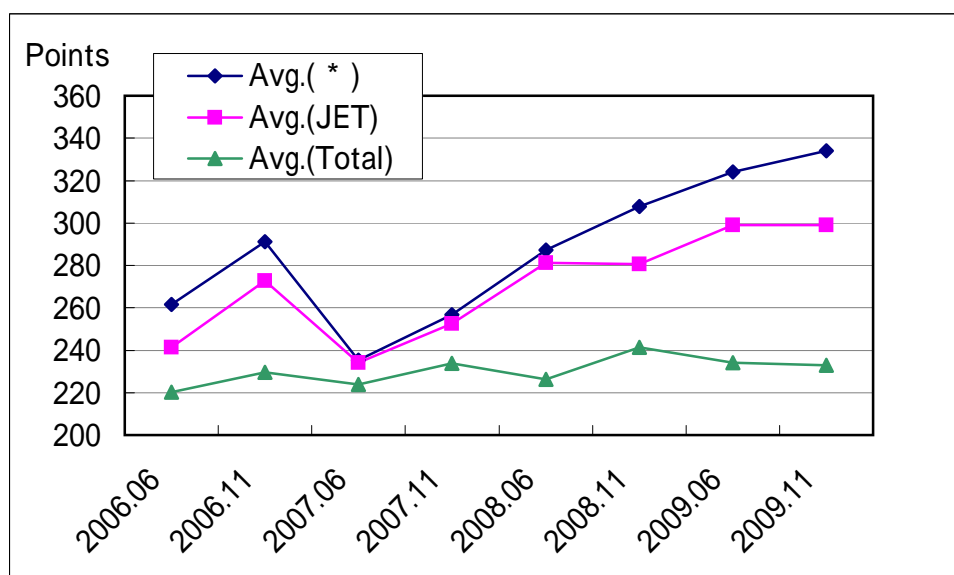

Results of EJU

(The Examination for Japanese University Admission for International Students)

J E T 日本語学校 (JET Academy)

		2006		2007		2008		2009	
		Jun.	Nov.	Jun.	Nov.	Jun.	Nov.	Jun.	Nov.
TOP 10 (JET)	1	345	370	362	381	382	378	392	393
	2	326	368	345	373	372	376	391	386
	3	323	367	328	361	371	368	390	378
	4	303	362	321	358	356	365	384	368
	5	303	351	315	352	348	364	367	365
	6	302	345	311	351	334	357	354	362
	7	298	344	310	350	334	341	346	360
	8	298	339	310	348	333	334	345	352
	9	280	335	309	348	332	333	343	343
	10	275	325	296	346	328	328	332	341
Avg.(*)		261.6	291.1	235.4	256.7	287.3	307.8	324.1	334.1
Avg.(JET)		241.3	272.9	234.1	252.4	281.3	280.7	299.0	299.1
Avg.(Total)		220.1	229.7	223.7	233.9	226.2	241.3	234.1	232.9

* Average of College Preparation Class's Students in JET

日本留学試験とは？

日本学生支援機構(JASSO)が行う試験で、日本の大学等で必要な日本語力と基礎学力(総合科目、数学、理科)の評価を行います。

大学入学希望者は基本的に全員受験する必要があります。

(大学院でもEJUの成績を要求するところがあります。例: 明治大学大学院経営学専攻)

<http://www.jasso.go.jp/eju/>